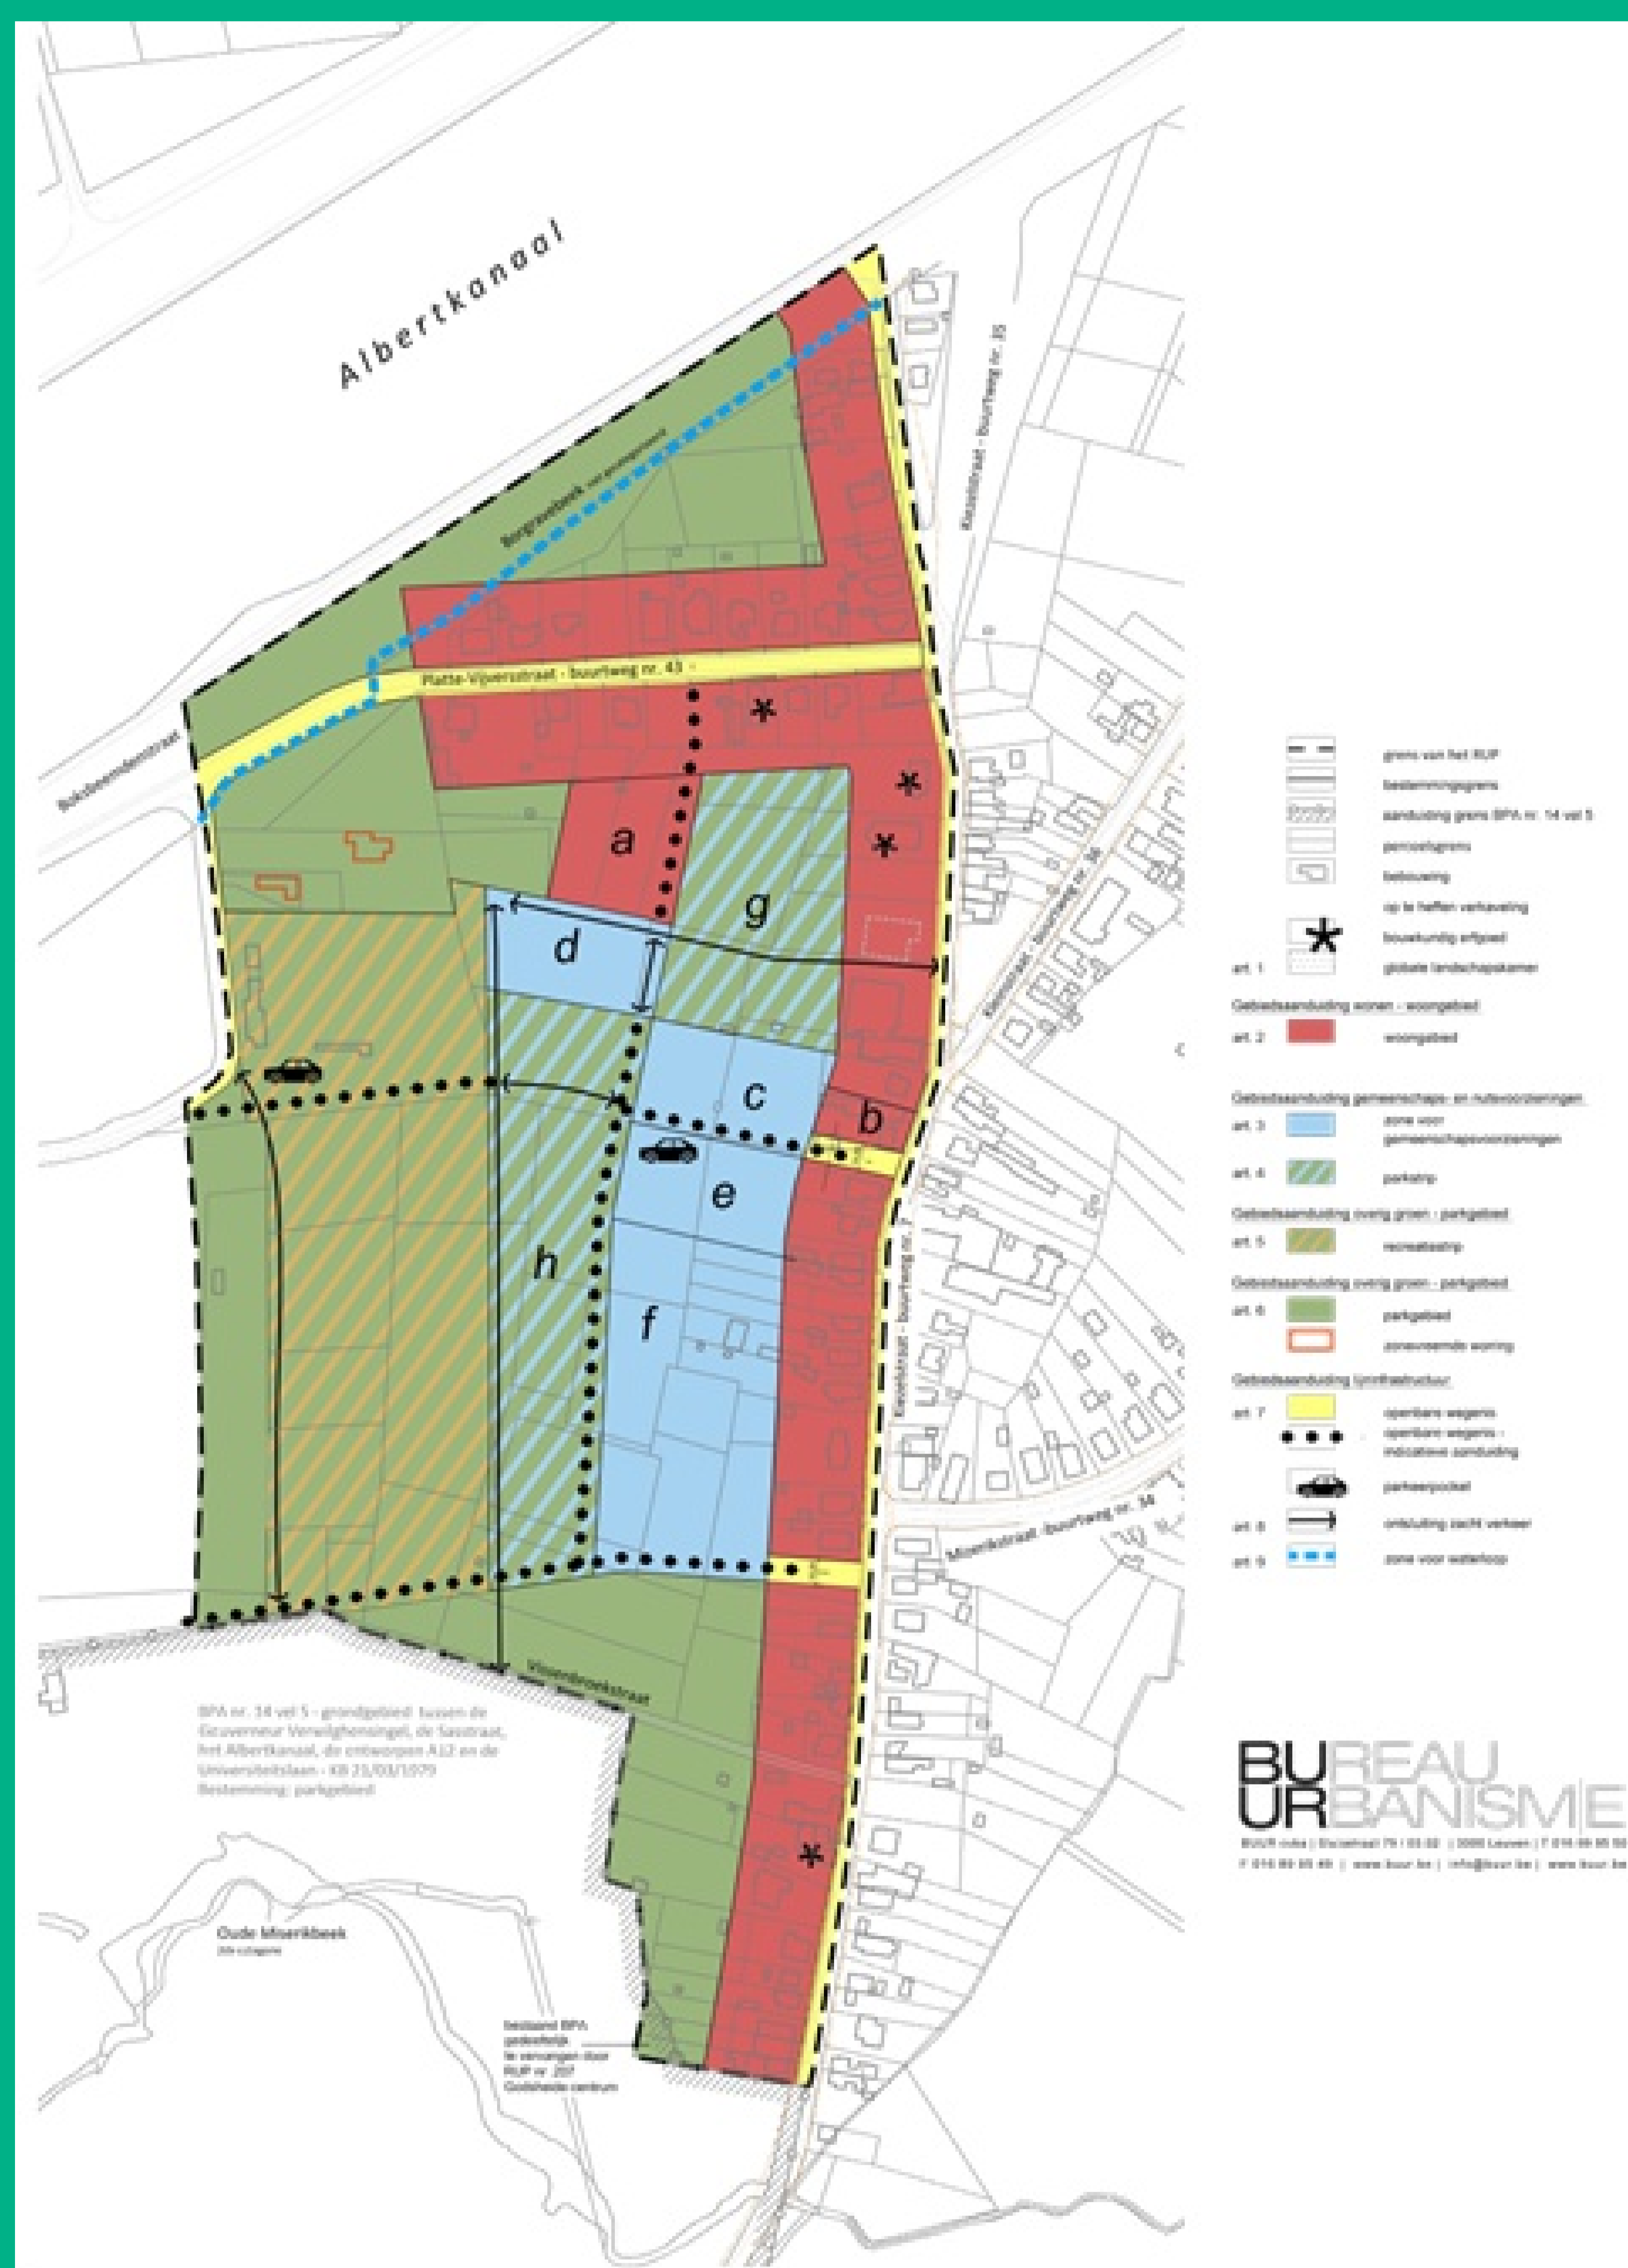

h

stad met een plan

STADSONTWIKKELING HASSELT

RUP Godsheide

Wat ligt aan de basis van het RUP?

- Godsheide groeit
- Uitbreidingswens school
- Stad wil gemeenschapsvoorzieningen clusteren achter ontmoetingscentrum
- RUP nodig om landbouwgebied om te zetten naar gronden voor openbaar nut, parkgebied, recreatie en wegenis