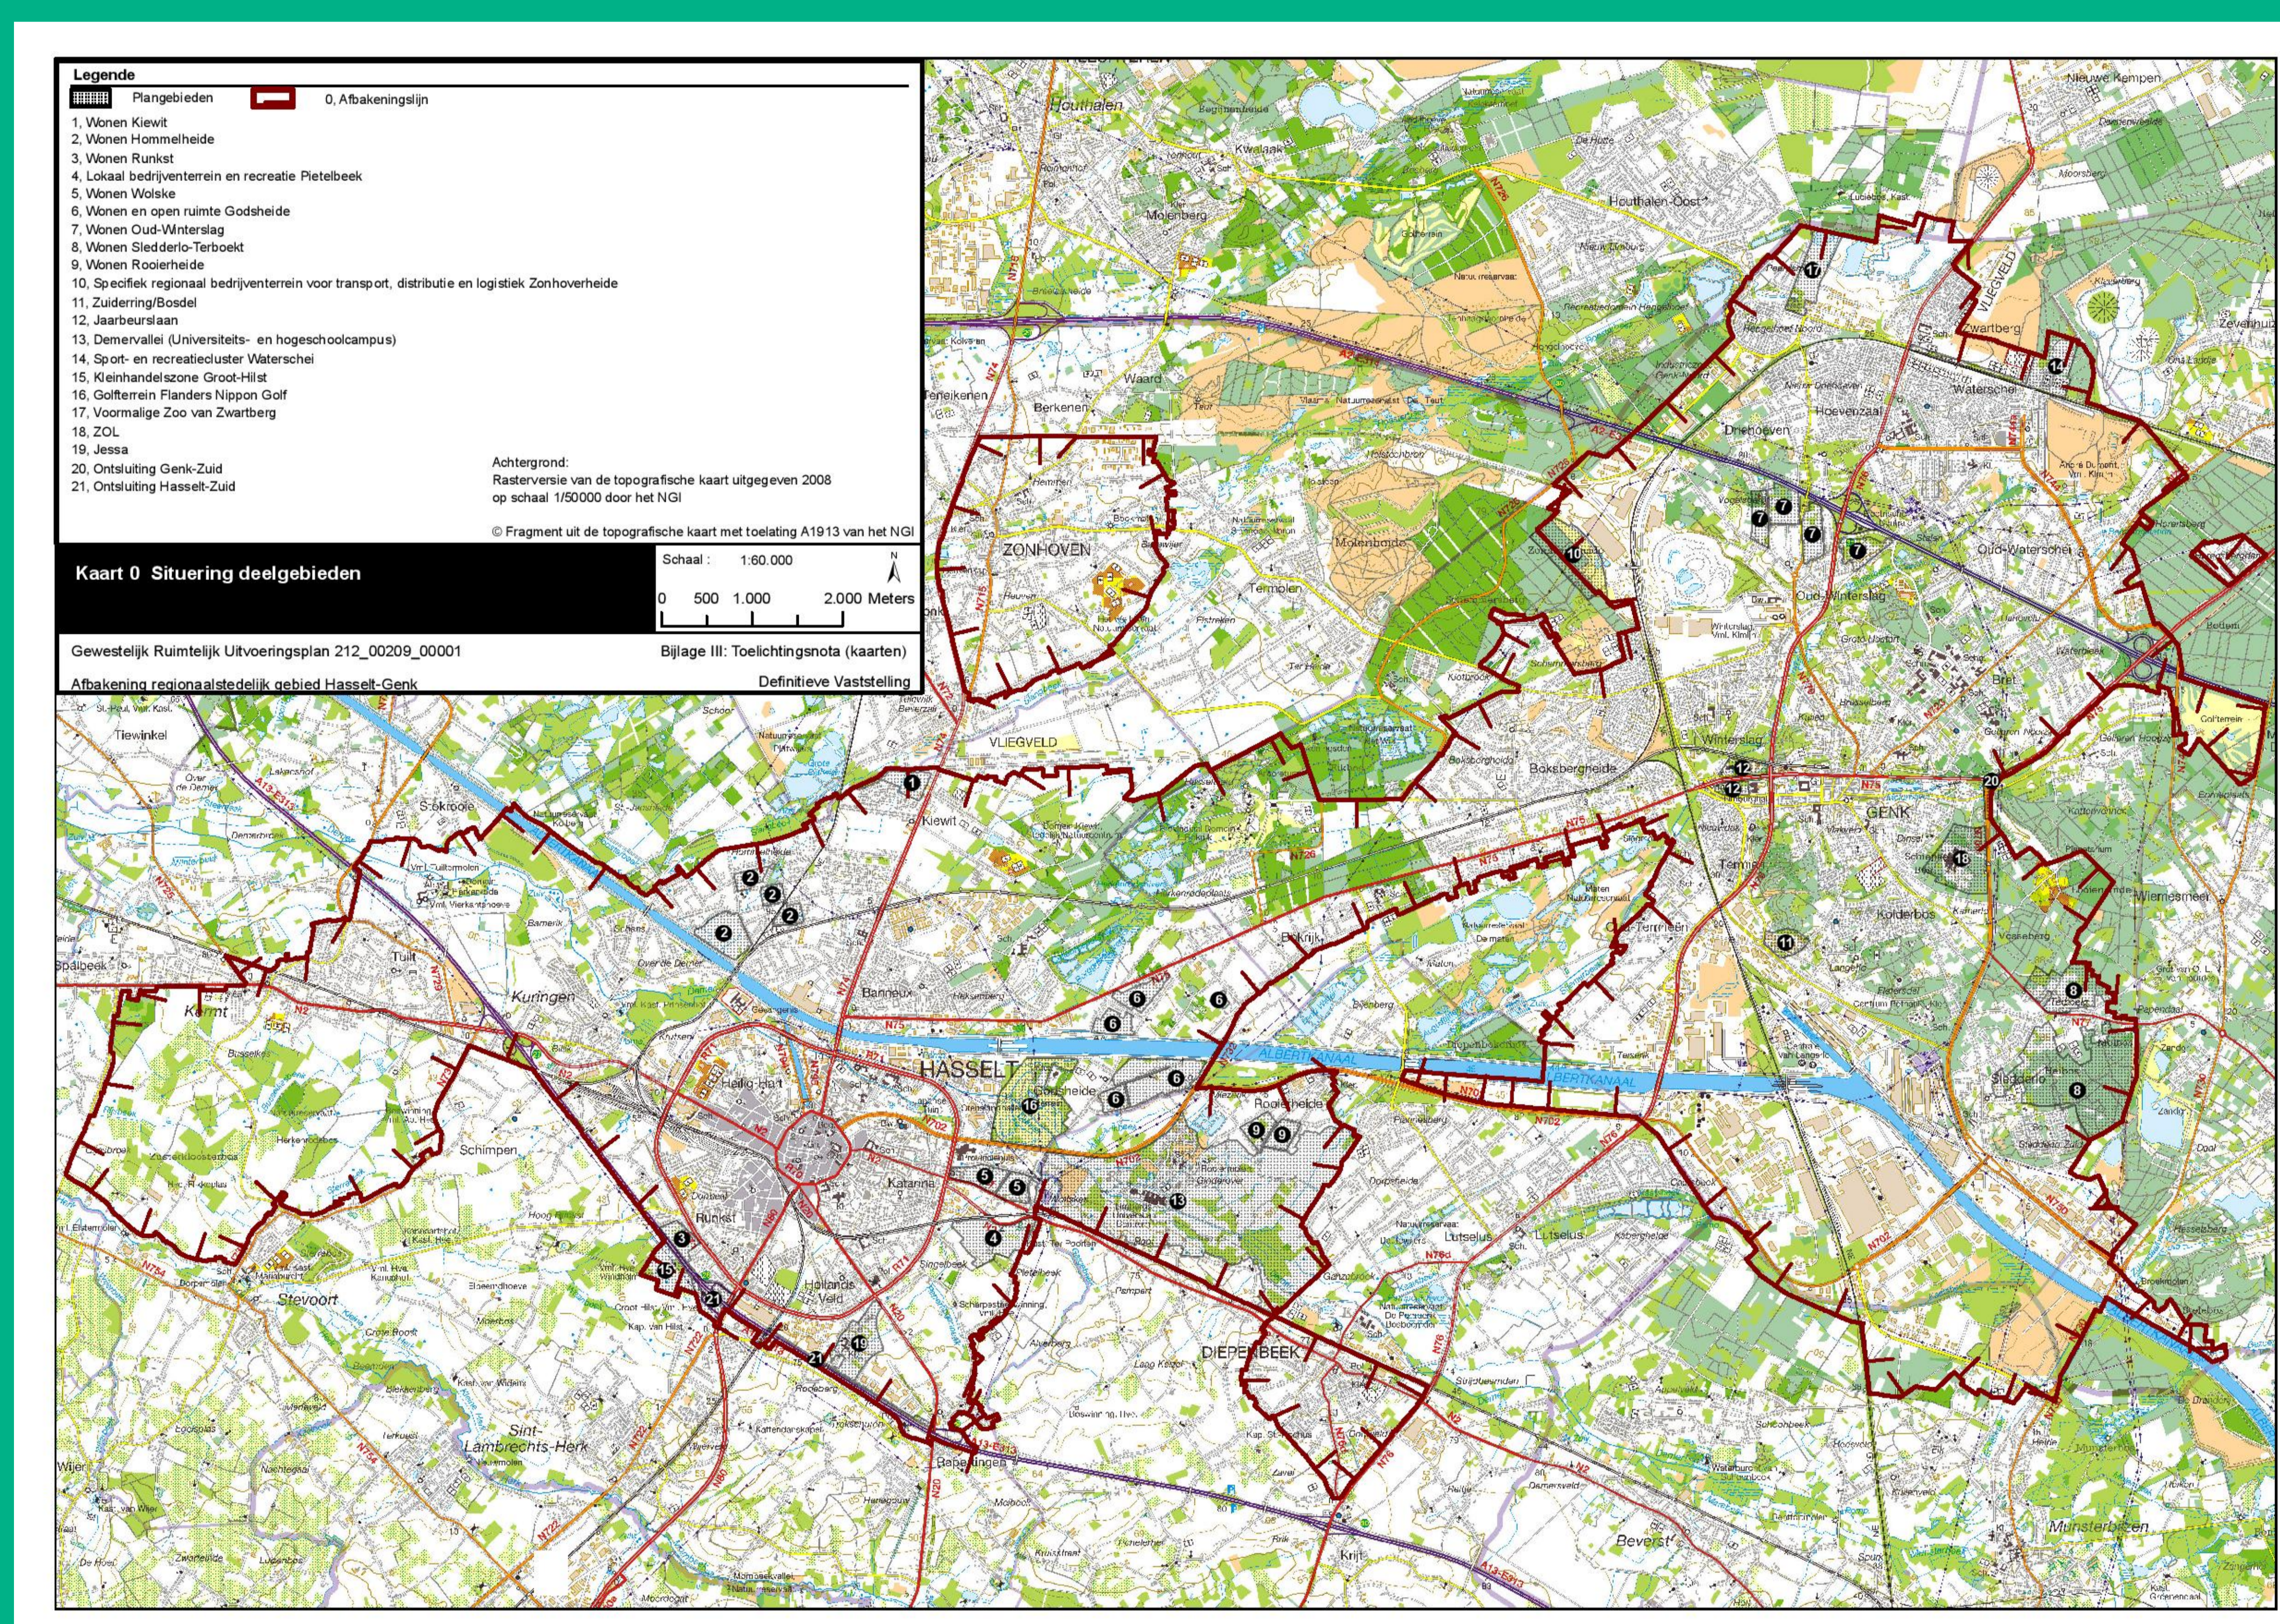

## stad met een plan

STADSONTWIKKELING HASSELT

# GRUP HASSELT-GENK

## Wat had het GRUP tot gevolg?

- GRUP = Gewestelijk Ruimtelijk Uitvoeringsplan
- In 2014 door Vlaamse Regering goedgekeurd
- Duidde bijkomende ruimte aan voor wonen, handel, recreatie ...
- Zette verschillende woonuitbreidingsgebieden om naar woongebied waaronder in Godsheide
- Ontwikkelaars dienden projectvoorstellen in
- Aanleiding tot opmaak leefkwaliteitsplan